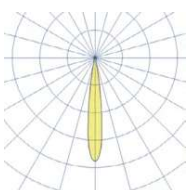

Наименование	Мощность, Вт	Световой поток, Лм	Габаритные размеры, мм	Вес, кг
INTEKS Sport-500 500Вт 5000К	500	90 000	589x474x60	8,5
INTEKS Sport-750 750Вт 5000К	750	135 000	589x570x60	9,8
INTEKS Sport-1000 1000Вт 5000К	1000	180 000	589x667x60	11,1

Тип КС К, 15°