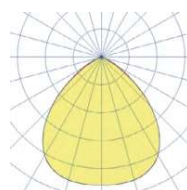

Наименование	Мощность, Вт	Световой поток, Лм	Габаритные размеры, мм	Вес, кг
INTEKS Sport-500 500Вт 5000К	500	90 000	589x474x60	8,5
INTEKS Sport-750 750Вт 5000К	750	135 000	589x570x60	9,8
INTEKS Sport-1000 1000Вт 5000К	1000	180 000	589x667x60	11,1

Тип КС К, 15°

Тип КС К, 30°

Тип КС Г, 60°

Тип КС Д, 90°