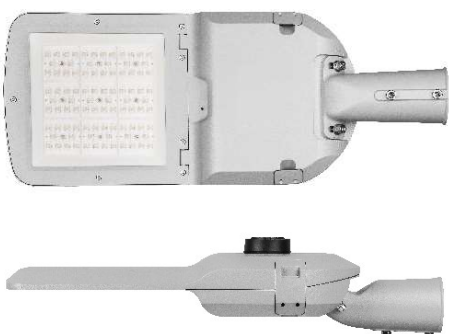

Алюминиевые светодиодные платы изготовлены по технологии SMT. Светодиоды работают при низких токах (50% от номинальных и ниже).

Линза изготовлена из ПММА. Оптическая система «светодиод-линза» создает кривую силы света, обеспечивающую оптимальную яркость и равномерность освещения. Закалённое стекло защищает линзу от загрязнений и агрессивного внешнего воздействия. Светильники могут комплектоваться двумя типами линз: 155x85° и 155x120°.

Степень защиты (ударопрочность) IK08

Источник питания в литом металлическом корпусе залит теплопроводящим компаундом, защищён от микросекундных импульсов высокой энергии до 10 кВ.

Светильники оснащены поворотным креплением, которое позволяет устанавливать их как на консольную, так и на торшерную опору диаметром от 40 до 60 мм. С помощью крепления можно регулировать угол наклона светильника в диапазоне 0-90° с шагом 5°.

Технические характеристики:

- Мощности: 30-280Вт
- Световые потоки: 6800-53200 Лм
- Световая отдача: до 190 лм/Вт
- Цветовая температура: 5000К (3000К, 4000К - опция)
- КСС: 155x85° и 155x120°
- Крепление: консоль до 60 мм, с регулировкой угла наклона

Опции и аксессуары

- Степень защиты (ударопрочность) IK09
- Защита до 20кВ, 40 кВ
- Светильник возможно использовать с различными системами управления (опционально). Совместимые протоколы: DALI, DALI2, 0-10, LoRa, ZigBee, NB, 4G LTE