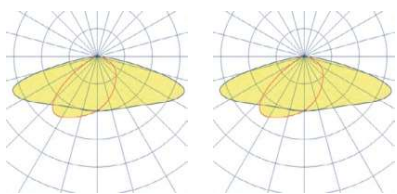

Артикул	Наименование	Мощность, Вт	Световой поток, Лм	Габаритные размеры, мм	Вес, кг
1051918	INTEKS Street Urban-30 35Вт 5000К (Ш 155*85)	30	6 800	493x174x108	2,5
1051919	INTEKS Street Urban-30 35Вт 5000К (Ш1 155*120)	30	6 800	493x174x108	2,5
1051920	INTEKS Street Urban-50 50Вт 5000К (Ш 155*85)	50	9 300	493x174x108	2,6
1051921	INTEKS Street Urban-50 50Вт 5000К (Ш1 155*120)	50	9 300	493x174x108	2,6
1051922	INTEKS Street Urban-60 60Вт 5000К (Ш 155*85)	60	11 400	562x200x108	3,3
1051923	INTEKS Street Urban-60 60Вт 5000К (Ш1 155*120)	60	11 400	562x200x108	3,3
1051924	INTEKS Street Urban-80 80Вт 5000К (Ш 155*85)	80	14 800	562x200x108	3,4
1051925	INTEKS Street Urban-80 80Вт 5000К (Ш1 155*120)	80	14 800	562x200x108	3,4
1051926	INTEKS Street Urban-100 100Вт 5000К (Ш 155*85)	100	19 000	607x240x108	4,3
1051927	INTEKS Street Urban-100 100Вт 5000К (Ш1 155*120)	100	19 000	607x240x108	4,3
1051928	INTEKS Street Urban-120 120Вт 5000К (Ш 155*85)	120	22 800	607x240x108	4,4
1051929	INTEKS Street Urban-120 120Вт 5000К (Ш1 155*120)	120	22 800	607x240x108	4,4
1051930	INTEKS Street Urban-150 150Вт 5000К (Ш 155*85)	150	28 500	680x250x108	5,1
1051931	INTEKS Street Urban-150 150Вт 5000К (Ш1 155*120)	150	28 500	680x250x108	5,1
1051932	INTEKS Street Urban-180 180Вт 5000К (Ш 155*85)	180	33 900	680x250x108	5,2
1051933	INTEKS Street Urban-180 180Вт 5000К (Ш1 155*120)	180	33 900	680x250x108	5,2
1051934	INTEKS Street Urban-200 200Вт 5000К (Ш 155*85)	200	38 000	766x300x108	6,6
1051935	INTEKS Street Urban-200 200Вт 5000К (Ш1 155*120)	200	38 000	766x300x108	6,6
1051936	INTEKS Street Urban-280 280Вт 5000К (Ш 155*85)	280	53 200	766x300x108	6,9
1051937	INTEKS Street Urban-280 280Вт 5000К (Ш1 155*120)	280	53 200	766x300x108	6,9

Тип КСС Ш,
155x85°

Тип КСС Ш1,
155x120°