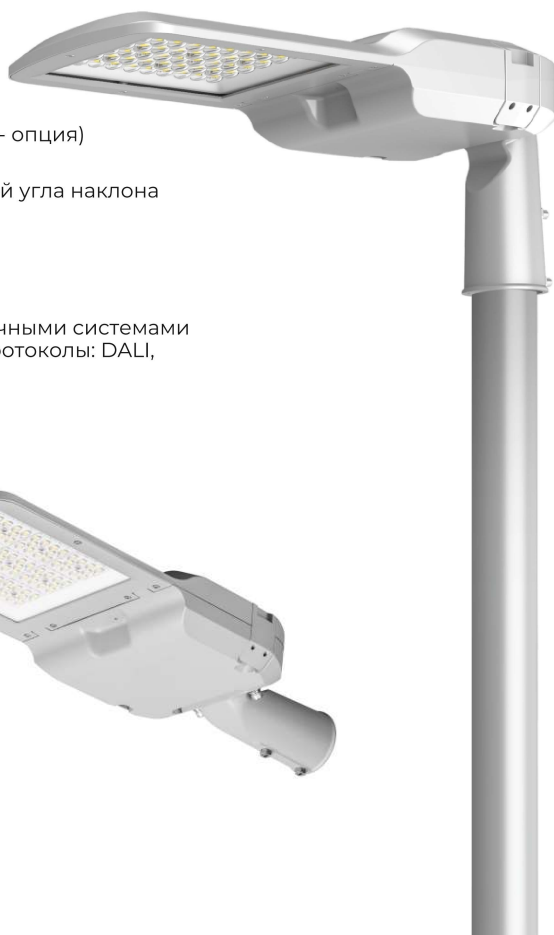

Алюминиевые светодиодные платы изготовлены по технологии SMT. Светодиоды работают при низких токах (50% от номинальных и ниже).

Линза изготовлена из ПММА. Оптическая система «светодиод-линза» создает кривую силы света, обеспечивающую оптимальную яркость и равномерность освещения. Закалённое стекло защищает линзу от загрязнений и агрессивного внешнего воздействия. Светильники могут комплектоваться двумя типами линз: 155x85° и 155x120°.

Степень защиты (ударопрочность) IK08

Источник питания в литом металлическом корпусе залит теплопроводящим компаундом, защищён от микросекундных импульсов высокой энергии до 10 кВ.

Светильники оснащены поворотным креплением, которое позволяет устанавливать их как на консольную, так и на торшерную опору диаметром от 40 до 60 мм. С помощью крепления можно регулировать угол наклона светильника в диапазоне 0-90° с шагом 5°.

Технические характеристики:

- Мощности: 30-280Вт
- Световые потоки: 6800-53200 Лм
- Световая отдача: до 190 лм/Вт
- Цветовая температура: 5000К (3000К, 4000К - опция)
- КСС: 155x85° и 155x120°
- Крепление: консоль до 60 мм, с регулировкой угла наклона

Опции и аксессуары

- Степень защиты (ударопрочность) IK09
- Защита до 20кВ, 40 кВ
- Светильник возможно использовать с различными системами управления (опционально). Совместимые протоколы: DALI, DALI2, 0-10, LoRa, ZigBee, NB, 4G LTE